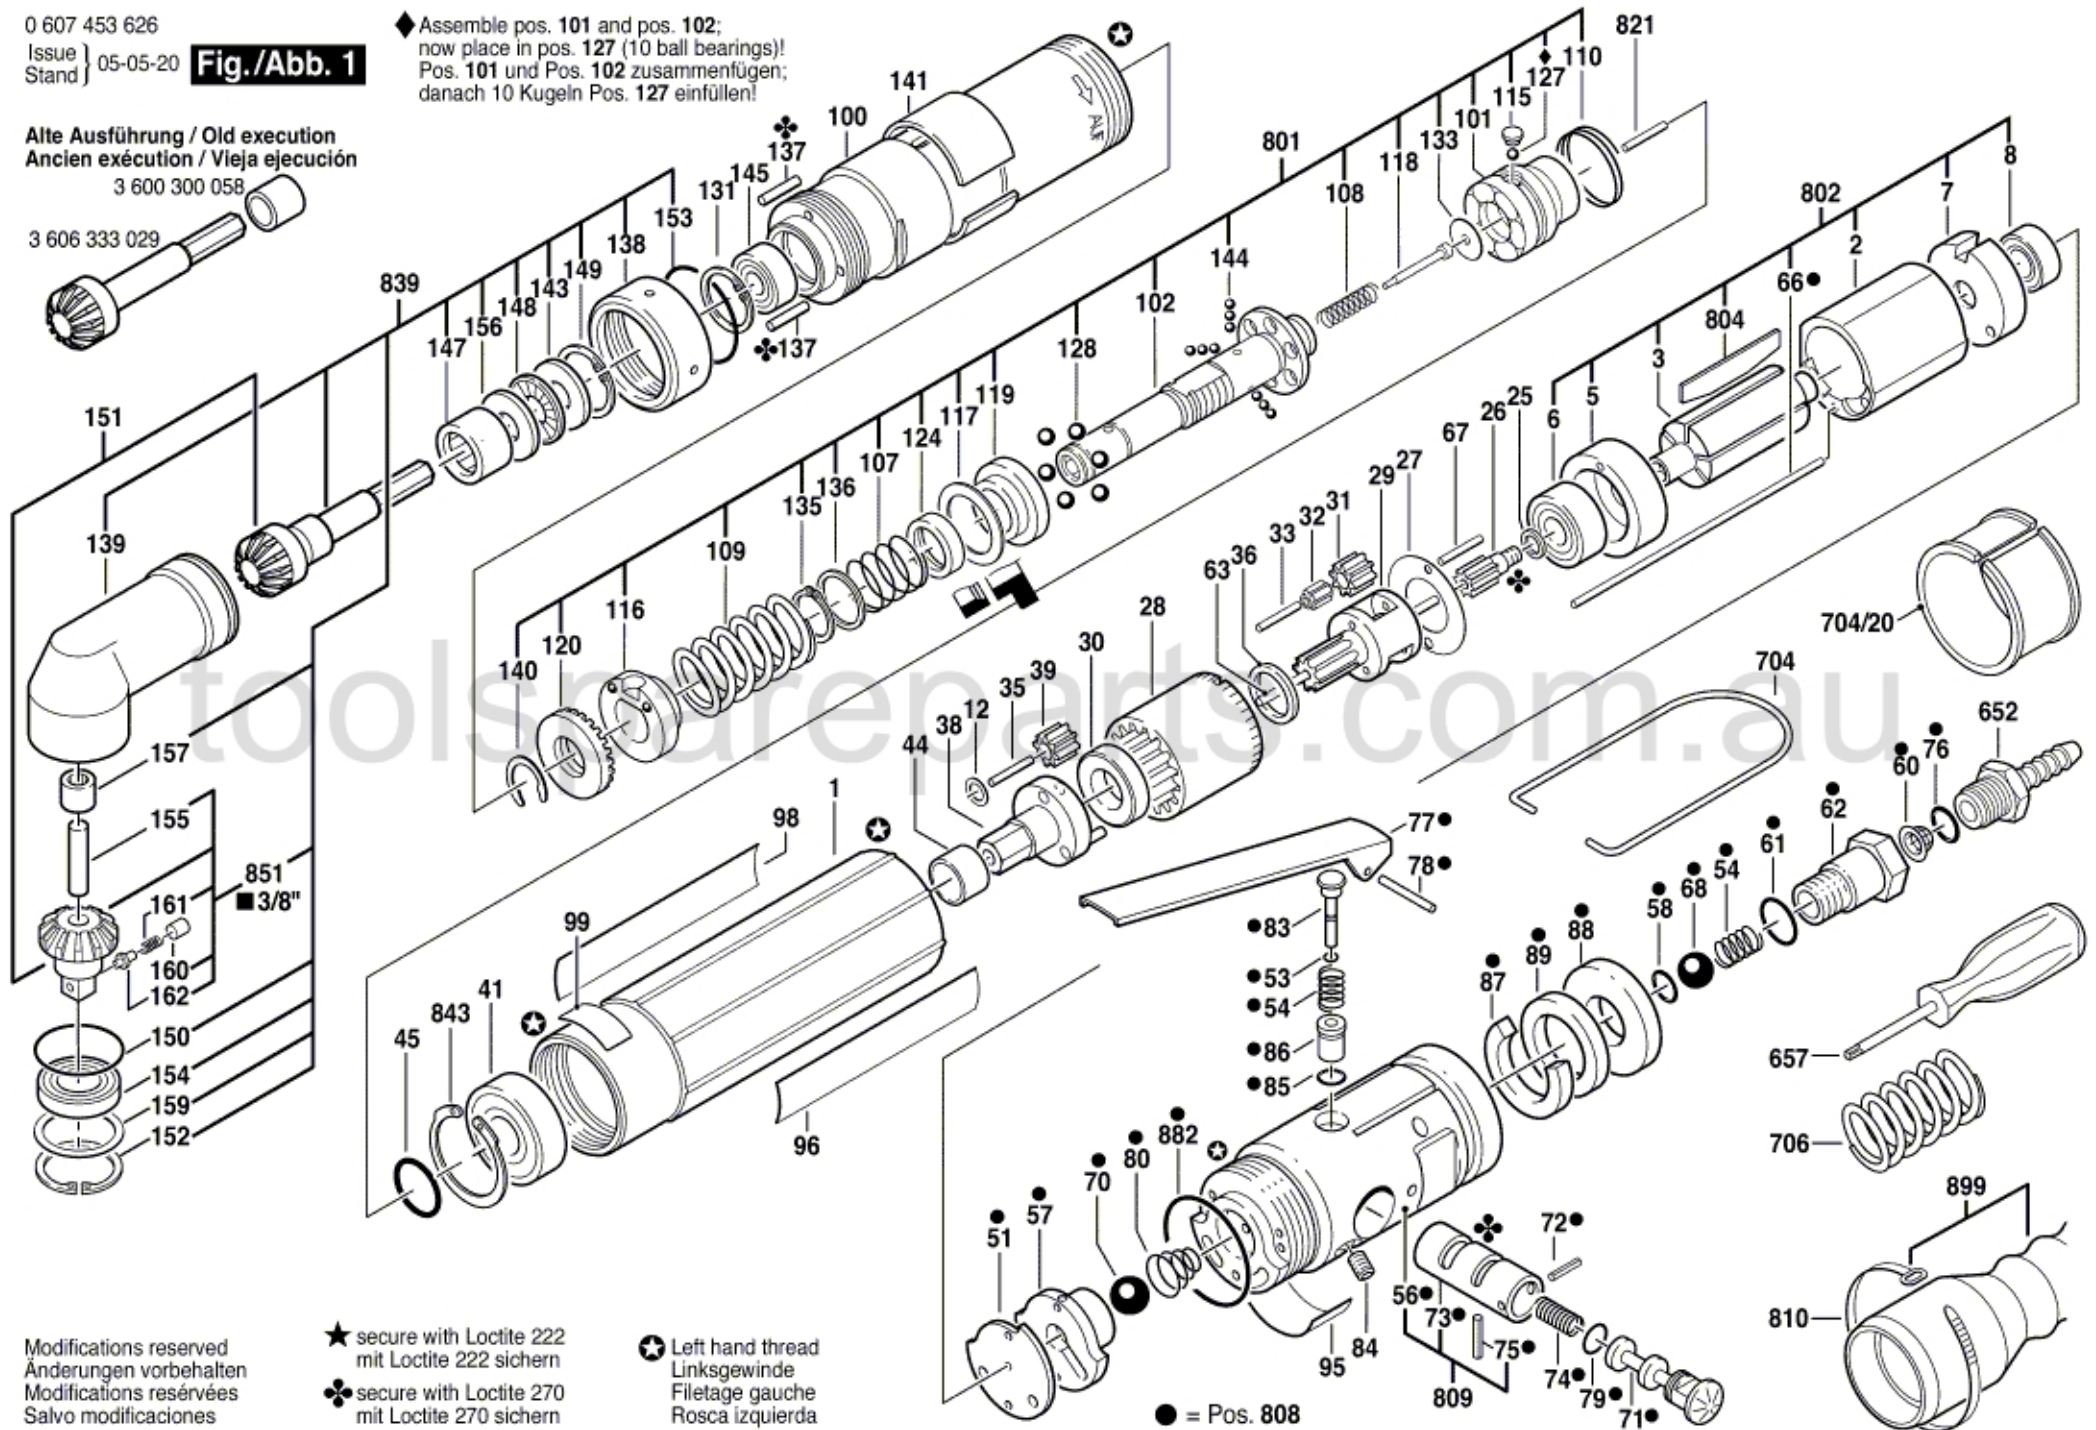

0 607 453 626

Issue } 05-05-20
Stand }

Fig./Abb. 1

Alte Ausführung / Old execution
Ancien exécution / Vieja ejecución
3 600 300 058

3 606 333 029

◆ Assemble pos. 101 and pos. 102;
now place in pos. 127 (10 ball bearings)!
Pos. 101 und Pos. 102 zusammenfügen;
danach 10 Kugeln Pos. 127 einfüllen!

Modifications reserved
Änderungen vorbehalten
Modifications réservées
Salvo modificaciones

★ secure with Loctite 222
mit Loctite 222 sichern
⊛ secure with Loctite 270
mit Loctite 270 sichern

★ Left hand thread
Linksgewinde
Filetage gauche
Rosca izquierda

● = Pos. 808